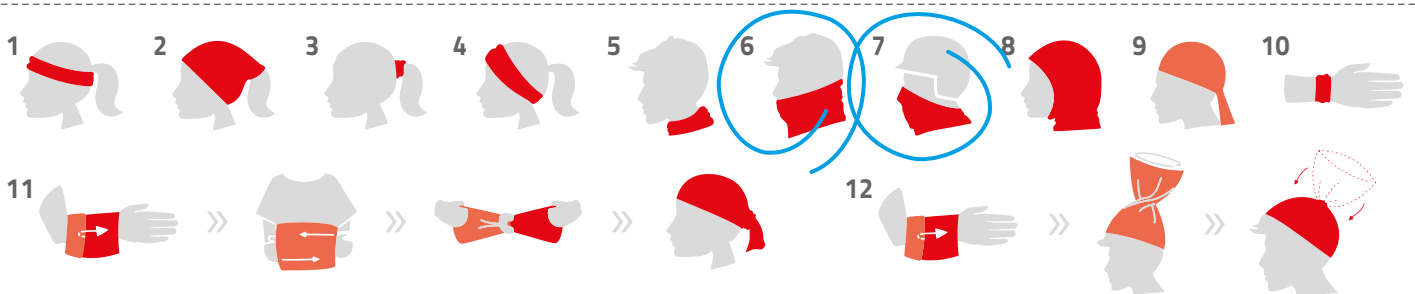

DER GESUNDHEIT ZU LIEBE FÜR BECKUMER GESICHTER

MULTIFUNKTIONALES
SCHLAUCHTUCH
„BECKUMER GESICHT“
MIT 12 TRAGEVARIANTEN

#BECKUMERGESICHTER

Schlauchtuch
mit Aufdruck
„BECKUMER
GESICHT“
10 €

„BECKUMER
GESICHT“
+
Aufkleber
GRATIS!

X-TUBE COTTON · MULTIFUNKTIONS-SCHLAUCHTUCH

Günstiger, einfacher Schutz beim Einkaufen oder unterwegs. Die X-Tubes sind vielseitig verwendbar und aus 95 % Baumwolle. In 5 Farben erhältlich mit 1-farbigem Aufdruck „BECKUMER GESICHT“. Bei Interesse nehmen Sie bitte Kontakt mit uns auf wir freuen uns auf Ihre Anfrage. > [Telefon 02521 4795](tel:025214795)

black (blackC)

light-grey (CoolGray1C)

red (199C)

turquoise (312C)

khaki (5773C)

BESCHREIBUNG

Multifunktionales Schlauchtuch mit 12 Tragevarianten, mit 1-farbigem Aufdruck „Beckumer Gesicht“, sehr elastischer und formbeständiger Jersey, Oberstoff (145 g/m²): 95 % Baumwolle, 5 % Elasthan, Einheitsgröße: 25 x 50 cm