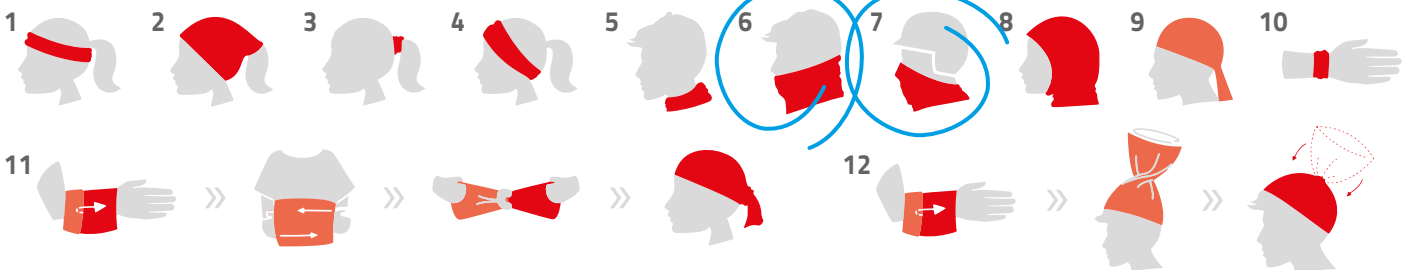

X-TUBE COTTON · MULTIFUNKTIONS-SCHLAUCHTUCH

Günstiger, einfacher Schutz beim Einkaufen oder unterwegs. Die X-Tubes sind vielseitig verwendbar und aus 95 % Baumwolle. In 5 Farben erhältlich mit 1-farbigem Aufdruck „BECKUMER GESICHT“. Bei Interesse nehmen Sie bitte Kontakt mit uns auf wir freuen uns auf Ihre Anfrage. > [Telefon 02521 4795](tel:025214795)

black (blackC)

light-grey (CoolGray1C)

red (199C)

turquoise (312C)

khaki (5773C)

BESCHREIBUNG

Multifunktionales Schlauchtuch mit 12 Tragevarianten, mit 1-farbigem Aufdruck „Beckumer Gesicht“, sehr elastischer und formbeständiger Jersey, Oberstoff (145 g/m²): 95 % Baumwolle, 5 % Elasthan, Einheitsgröße: 25 x 50 cm