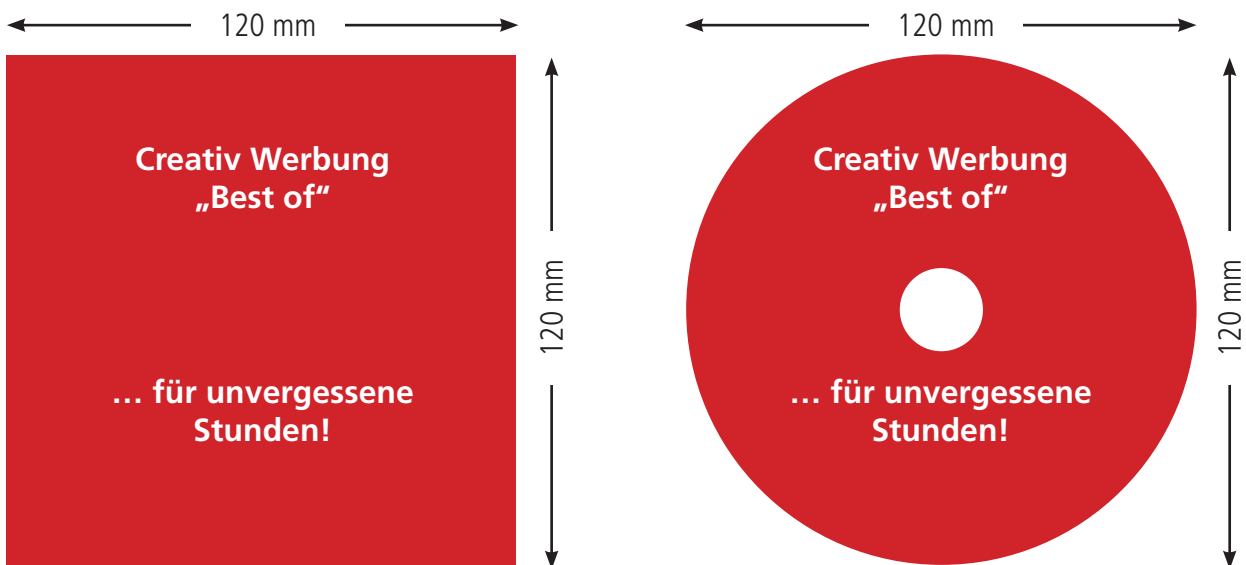

Die CD/DVD ist komplett bedruckbar bis auf den „Innenring“ (22 mm Durchmesser).

Bitte liefern Sie uns eine JPG Datei mit mindestens 300 dpi Auflösung. Falls sehr kleine Schriftgrößen benutzt werden erhöhen Sie die Auflösung auf 500 dpi. Bitte legen Sie die Daten nicht rund an und sparen Sie den „Innenring“ nicht aus. Das Beispiel unten zeigt wie die Daten aussehen sollen.

Bitte die JPG Daten so anliefern ...

... um dieses Ergebnis zu bekommen!